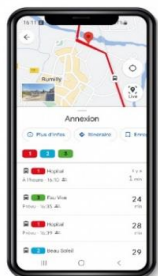

### Fiche Horaires

ADAPTATION SCOLAIRE : **J5** ALLER / RETOUR

Commune	Point d'arrêt	aller	Retour SOIR	Retour Mercredi MIDI
		LMMeJV	LMMeJV	Me
NONGLARD	Chez Pochat	<b>07h07</b>	<b>18h13</b>	<b>12h43</b>
	Mairie	07h12	18h08	12h38
LOVAGNY	Ancien Lavoir	07h13	18h07	12h37
	Chef Lieu	07h18	18h02	12h32
ANNECY	Tom Morel (Lycées Baudelaire, Tom Morel, Bressis)	07h28	17h52	12h22
	Mandallaz (arrêt Sibra secteur Gare)	07h35	17h45	12h15
	Lycée G. Fauré (St Michel et Lycée Gordini)	<b>07h37</b>	<b>17h40</b>	<b>12h10</b>

L = lundi, M = mardi, Me = mercredi, J = jeudi, V = vendredi

N'hésitez pas à télécharger l'application Jybus afin de profiter des horaires en temps réel

### Nouvelles lignes interurbaines J4 et J5 !

**J5** au départ de la GARE DE RUMILLY dessert Vallières, Hauteville-sur-Fier, Nonglard, Lovagny et rejoint Poisy.

Elle permet une connexion facile et rapide aux arrêts "POISY COLLÈGE" et "LYCÉE DE POISY" avec le réseau Sibra et ses lignes rythmo 1 et 12